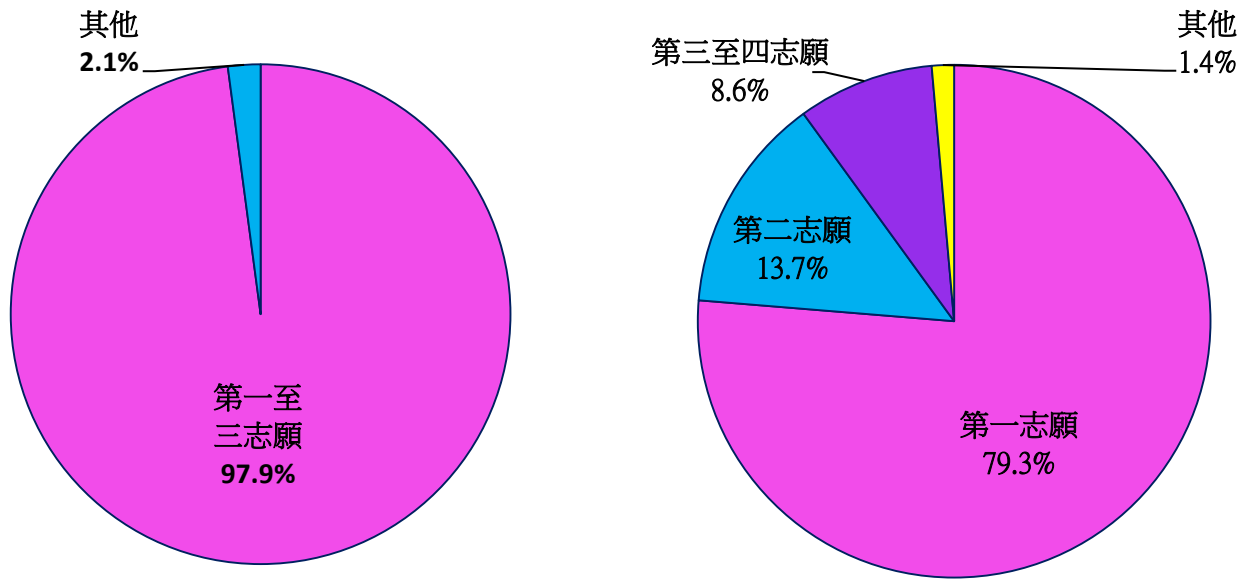

佛教陳榮根紀念學校
2022 年度小六升中派位統計
(只列出較受本區家長歡迎之學校)

學校名稱	獲派位人數
元朗商會中學	13
聖公會白約翰會督中學	8
趙聿修紀念中學	5
東華三院盧幹庭紀念中學	5
新界鄉議局元朗區中學	4
天主教崇德英文書院	3
中華基督教會基元中學	3
香港管理專業協會羅桂祥中學	2
基督教香港義會元朗信義中學	1
香港浸會大學附屬學校王錦輝中小學	1
宏信書院	1
中華基督教會基朗中學	2
路德會西門英才中學	13
博愛醫院鄧佩瓊紀念中學	10
元朗公立中學	5
元朗公立中學校友會鄧兆棠中學	2
香港中文大學校友會聯會張煊昌中學	2
十八鄉鄉事委員會公益社中學	1
佛教茂峰法師紀念中學	15
小計	96

獲派中學志願統計

派位志願次序	人數	百分比
第一志願	106 人	76.3%
第二志願	19 人	13.7%
第三志願	11 人	7.9%
第四志願	1 人	0.7%
其他	2 人	1.4%
全級人數	139 人	100%

獲派志願統計圖(百分率)

獲派志願統計圖(人數)

全級人數 139 人