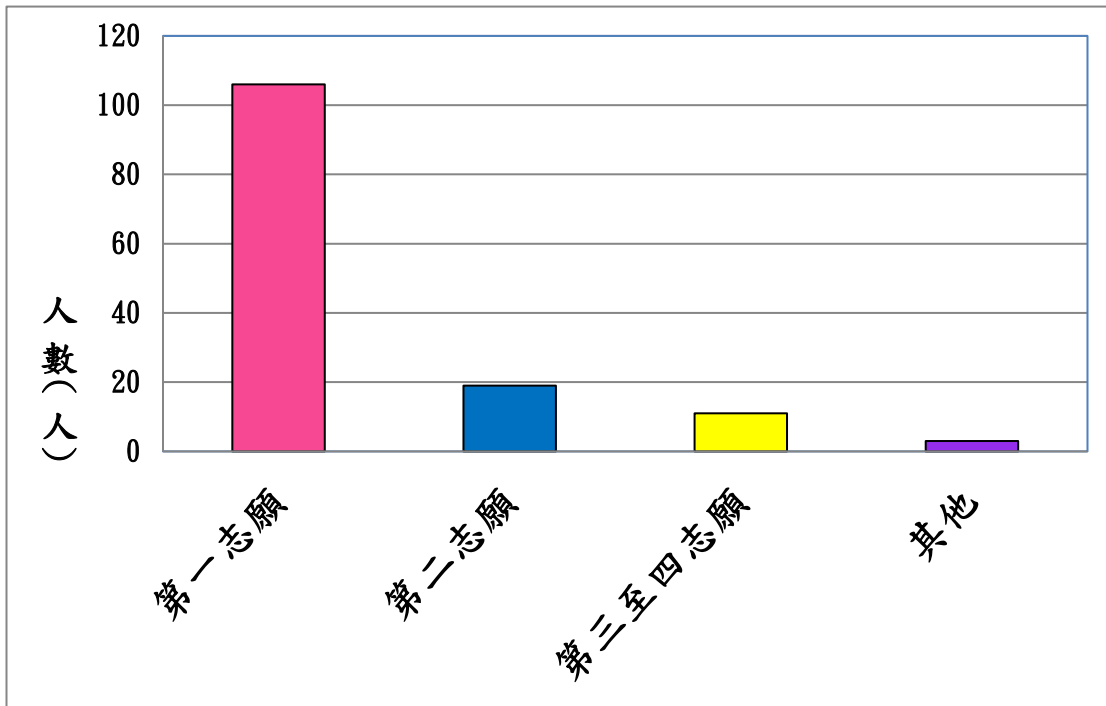

佛教陳榮根紀念學校
2022 年度小六升中派位統計
(只列出較受本區家長歡迎之學校)

學校名稱	獲派位人數
元朗商會中學	13
聖公會白約翰會督中學	8
趙聿修紀念中學	5
東華三院盧幹庭紀念中學	5
新界鄉議局元朗區中學	4
天主教崇德英文書院	3
中華基督教會基元中學	3
香港管理專業協會羅桂祥中學	2
基督教香港義會元朗信義中學	1
香港浸會大學附屬學校王錦輝中小學	1
宏信書院	1
中華基督教會基朗中學	2
路德會西門英才中學	13
博愛醫院鄧佩瓊紀念中學	10
元朗公立中學	5
元朗公立中學校友會鄧兆棠中學	2
香港中文大學校友會聯會張煊昌中學	2
十八鄉鄉事委員會公益社中學	1
佛教茂峰法師紀念中學	15
小計	96

獲派中學志願統計

派位志願次序	人數	百分比
第一志願	106 人	76.3%
第二志願	19 人	13.7%
第三志願	11 人	7.9%
第四志願	1 人	0.7%
其他	2 人	1.4%
全級人數	139 人	100%

獲派志願統計圖(百分率)

獲派志願統計圖(人數)

全級人數 139 人