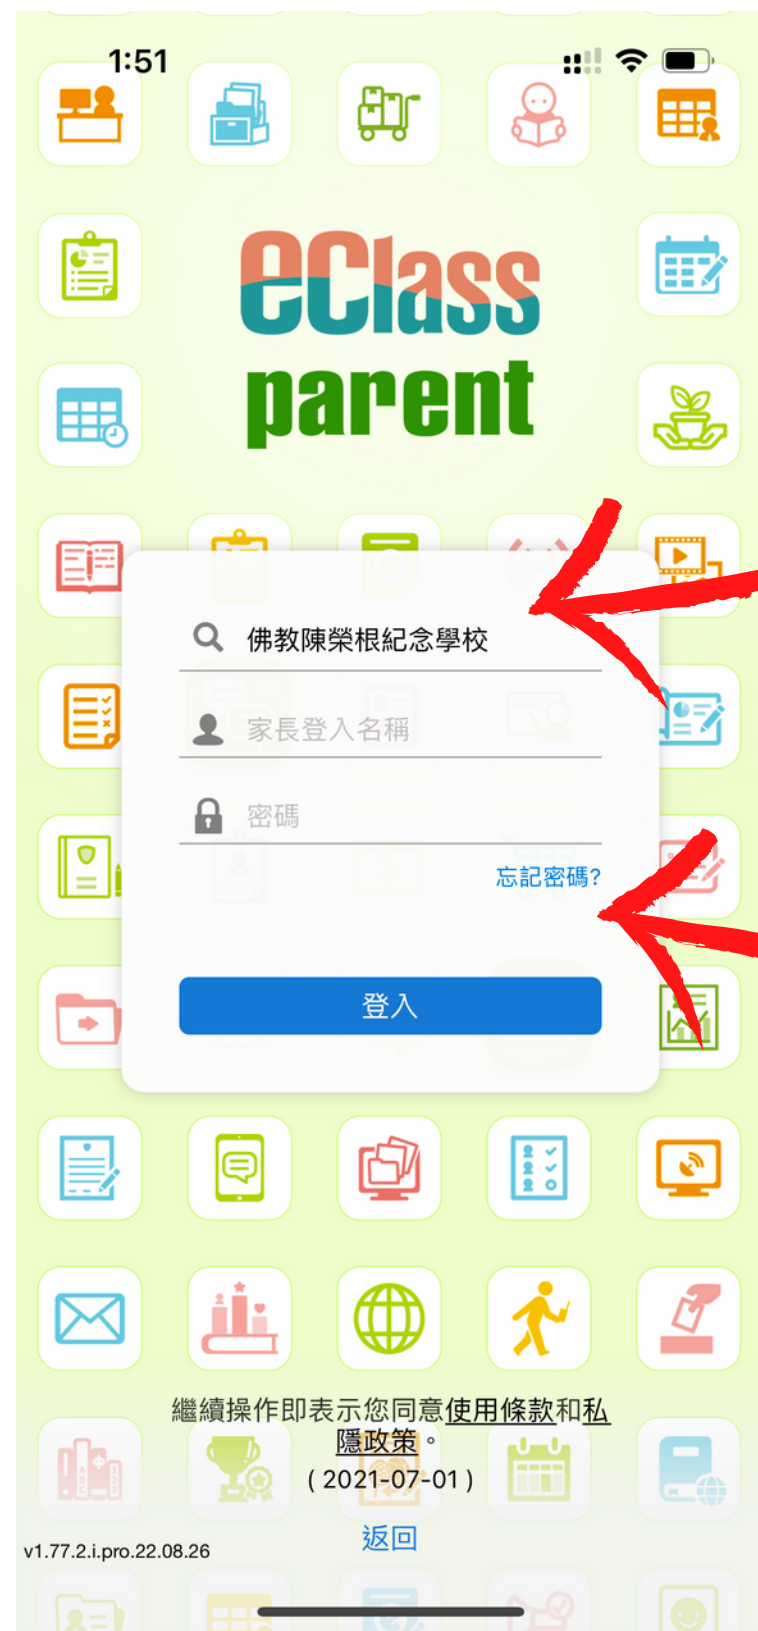

1

1. 先輸入學校名稱

2. 選擇忘記密碼

2

2:02

**eClass
parent**

忘記密碼?

輸入你的登入名稱及備用電郵，以重設密碼。