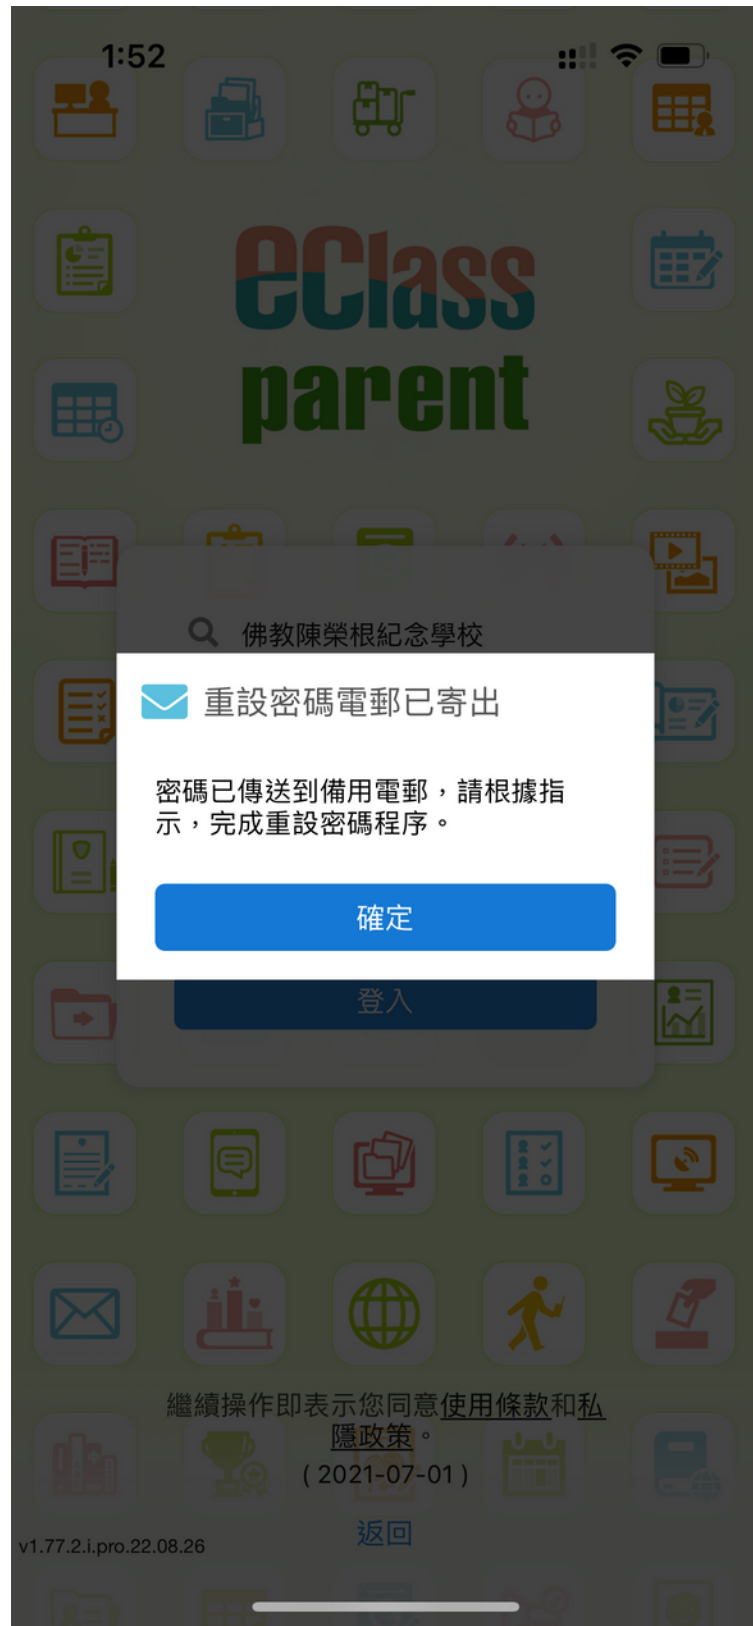

3

eclass系統會寄出重設電郵