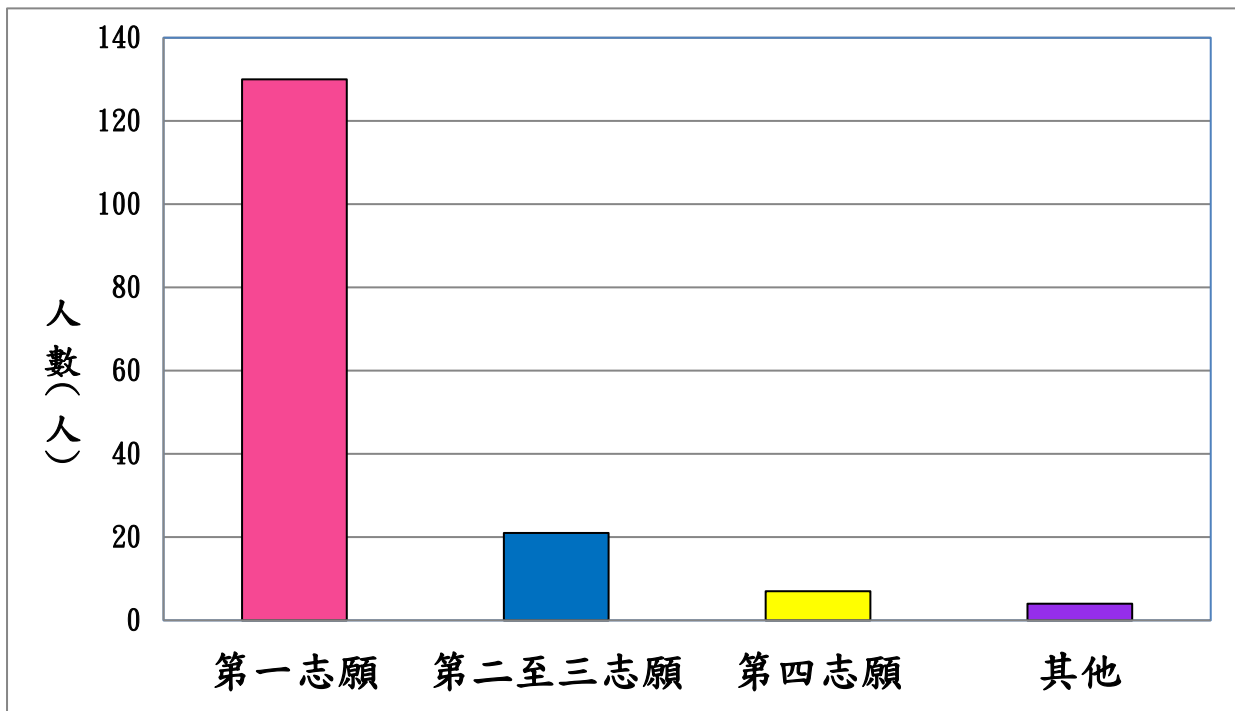

佛教陳榮根紀念學校
2024 年度小六升中派位統計
(只列出較受本區家長歡迎之學校)

學校名稱	獲派位人數
元朗商會中學	14
聖公會白約翰會督中學	9
趙聿修紀念中學	7
中華基督教會基元中學	4
天主教崇德英文書院	3
東華三院盧幹庭紀念中學	3
新界鄉議局元朗區中學	1
香港青年協會李兆基書院	2
基督教香港信義會宏信書院	1
Stamford American School Hong Kong	1
元朗公立中學校友會鄧兆棠中學	3
中華基督教會基朗中學	3
博愛醫院鄧佩瓊紀念中學	14
路德會西門英才中學	9
元朗公立中學	8
香港中文大學校友會聯會張煊昌中學	7
十八鄉鄉事委員會公益社中學	5
佛教茂峰法師紀念中學	14
小計	108

獲派中學志願統計

派位志願次序	人數	百分比
第一志願	130 人	80.2%
第二志願	9 人	5.6%
第三志願	12 人	7.4%
第四志願	7 人	4.3%
其他	4 人	2.5%
全級人數	162 人	100%

獲派志願統計圖(百分率)

獲派志願統計圖(人數)

全級人數 162 人