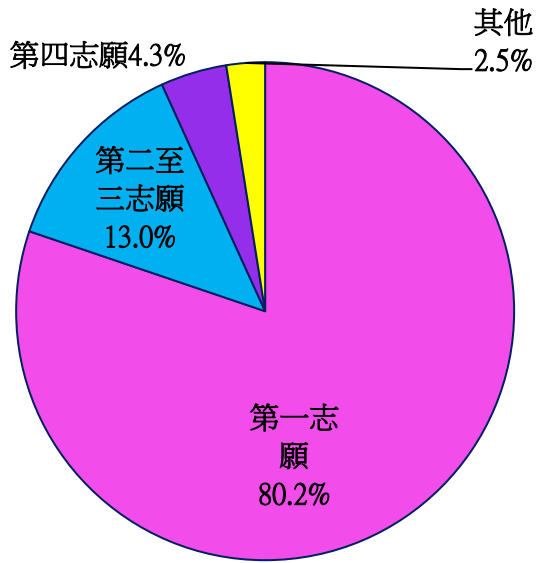

佛教陳榮根紀念學校
2024 年度小六升中派位統計
(只列出較受本區家長歡迎之學校)

學校名稱	獲派位人數
元朗商會中學	14
聖公會白約翰會督中學	9
趙聿修紀念中學	7
中華基督教會基元中學	4
天主教崇德英文書院	3
東華三院盧幹庭紀念中學	3
新界鄉議局元朗區中學	1
香港青年協會李兆基書院	2
基督教香港信義會宏信書院	1
Stamford American School Hong Kong	1
元朗公立中學校友會鄧兆棠中學	3
中華基督教會基朗中學	3
博愛醫院鄧佩瓊紀念中學	14
路德會西門英才中學	9
元朗公立中學	8
香港中文大學校友會聯會張煊昌中學	7
十八鄉鄉事委員會公益社中學	5
佛教茂峰法師紀念中學	14
小計	108

獲派中學志願統計

派位志願次序	人數	百分比
第一志願	130 人	80.2%
第二志願	9 人	5.6%
第三志願	12 人	7.4%
第四志願	7 人	4.3%
其他	4 人	2.5%
全級人數	162 人	100%

獲派志願統計圖(百分率)

獲派志願統計圖(人數)

全級人數 162 人