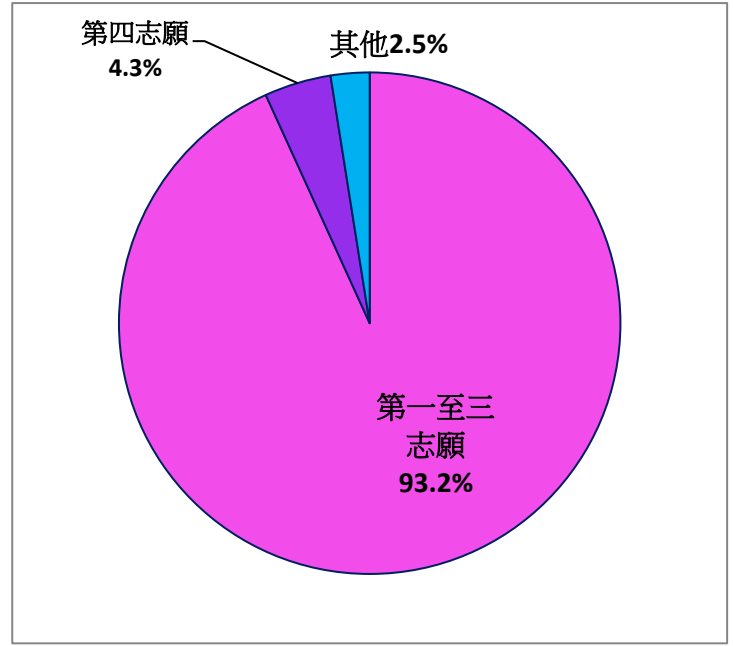

佛教陳榮根紀念學校
2024 年度小六升中派位統計
(只列出較受本區家長歡迎之學校)

學校名稱	獲派位人數
元朗商會中學	14
聖公會白約翰會督中學	9
趙聿修紀念中學	7
中華基督教會基元中學	4
天主教崇德英文書院	3
東華三院盧幹庭紀念中學	3
新界鄉議局元朗區中學	1
香港青年協會李兆基書院	2
基督教香港信義會宏信書院	1
Stamford American School Hong Kong	1
元朗公立中學校友會鄧兆棠中學	3
中華基督教會基朗中學	3
博愛醫院鄧佩瓊紀念中學	14
路德會西門英才中學	9
元朗公立中學	8
香港中文大學校友會聯會張煊昌中學	7
十八鄉鄉事委員會公益社中學	5
佛教茂峰法師紀念中學	14
小計	108

獲派中學志願統計

派位志願次序	人數	百分比
第一志願	130 人	80.2%
第二志願	9 人	5.6%
第三志願	12 人	7.4%
第四志願	7 人	4.3%
其他	4 人	2.5%
全級人數	162 人	100%

獲派志願統計圖(百分率)

獲派志願統計圖(人數)

全級人數 162 人